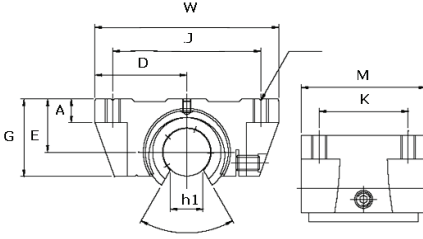

# BRL

PARÇA NO.	D	W	G	M	h1	E	J	K
<b>TBR 16 UU</b>	31	62	26	42	11	18	50	30
<b>TBR 20 UU</b>	34	68	31	51	11	21	54	37
<b>TBR 25 UU</b>	41	82	41	65	12	28	65	50
<b>TBR 30 UU</b>	45,5	91	48	75	15	34	75	60

PARÇA NO.	D	W	G	M	h1	E	J	K
<b>SBR 12 UU</b>	20	40	28	40	8	16,5	28	26
<b>SBR 16 UU</b>	22,5	45	33	45	11	20	32	30
<b>SBR 20 UU</b>	24	48	39	50	11	23	35	35
<b>SBR 25 UU</b>	30	60	47	65	12	27	40	40
<b>SBR 30 UU</b>	35	70	56	70	15	33	50	50
<b>SBR 40 UU</b>	45	90	72	90	20	42	65	65
<b>SBR 50 UU</b>	60	120	91	110	25	53	94	80

PARÇA NO	Ölçüler (mm)									
	C	h	B	H	T	F	X	Y	P	L <sub>max</sub>
<b>SBR 16-1000</b>	30	25	40	17,79	5	18,5	8	11,7	150	6000
<b>SBR 20-1000</b>	30	27	45	17,72	5	19	8	10	150	6000
<b>SBR 25-1000</b>	35	33	55	21,13	6	21,5	8	12	200	6000
<b>SBR 30-1000</b>	40	37	60	22,85	7	26,5	10,3	13	200	6000