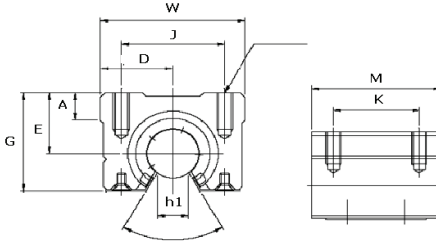

# BRL

PARÇA NO.	D	W	G	M	h1	E	J	K
<b>TBR 16 UU</b>	31	62	26	42	11	18	50	30
<b>TBR 20 UU</b>	34	68	31	51	11	21	54	37
<b>TBR 25 UU</b>	41	82	41	65	12	28	65	50
<b>TBR 30 UU</b>	45,5	91	48	75	15	34	75	60

PARÇA NO.	D	W	G	M	h1	E	J	K
<b>SBR 12 UU</b>	20	40	28	40	8	16,5	28	26
<b>SBR 16 UU</b>	22,5	45	33	45	11	20	32	30
<b>SBR 20 UU</b>	24	48	39	50	11	23	35	35
<b>SBR 25 UU</b>	30	60	47	65	12	27	40	40
<b>SBR 30 UU</b>	35	70	56	70	15	33	50	50
<b>SBR 40 UU</b>	45	90	72	90	20	42	65	65
<b>SBR 50 UU</b>	60	120	91	110	25	53	94	80

PARÇA NO	Ölçüler (mm)									
	C	h	B	H	T	F	X	Y	P	L <sub>max</sub>
<b>SBR 16-1000</b>	30	25	40	17,79	5	18,5	8	11,7	150	6000
<b>SBR 20-1000</b>	30	27	45	17,72	5	19	8	10	150	6000
<b>SBR 25-1000</b>	35	33	55	21,13	6	21,5	8	12	200	6000
<b>SBR 30-1000</b>	40	37	60	22,85	7	26,5	10,3	13	200	6000